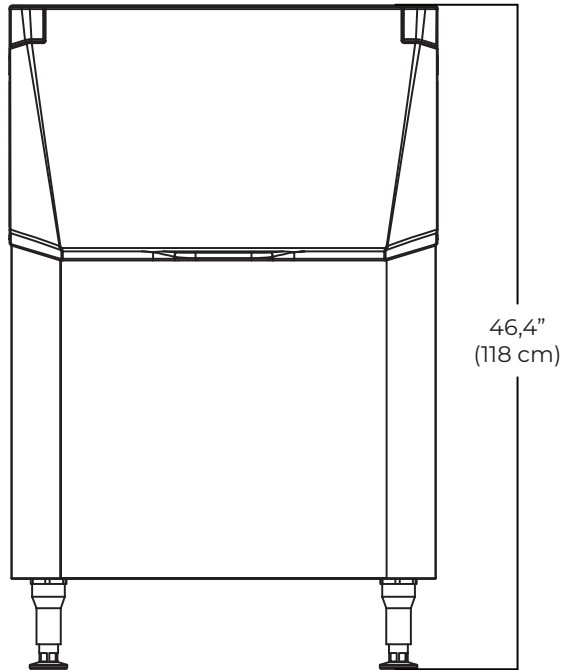

RESOLUTE
ICE SYSTEMS

IB445

VUE AVANT